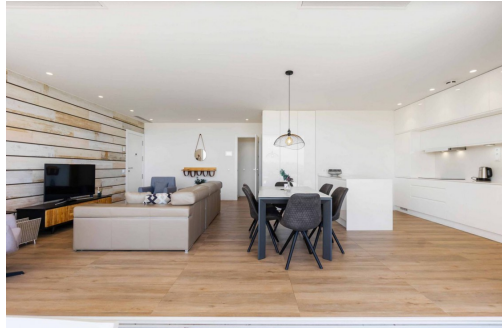

Ref.

[Consultar](#)

EN PROCESO

Información clave

■ Calificación energética: En proceso

Características

- A/A
- Ascensor
- Private Terrace
- Totally Refurbished
- air con : Yes (Hot and cold)
- Over looking the community pool
- private parking : Garage