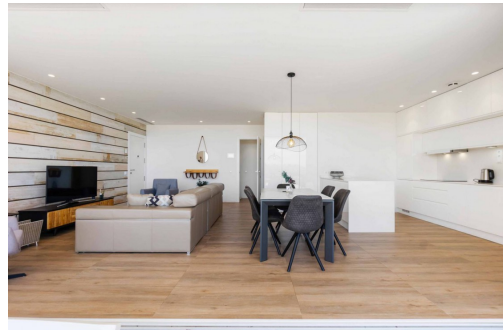

Ref.

[Consultar](#)

EN PROCESO

Información clave

■ Calificación energética: En proceso

Características

- A/A
- Ascensor
- Private Terrace
- Totally Refurbished
- air con : Yes (Hot and cold)
- Over looking the community pool
- private parking : Garage