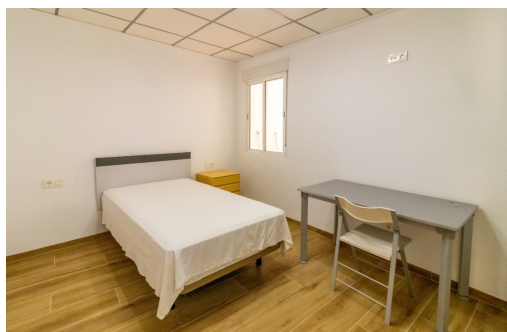

E

Piso totalmente reformado y amueblado, 90m² de piso con tres dormitorios, baño completo, cocina independiente, balcón y galería. Segunda planta sin ascensor, amplio salón comedor, a exterior, habitación de matrimonio a exterior y dos individuales, baño completo con plato de ducha y mampara de baño de cristal. Cocina independiente, todos los electrodomésticos eléctricos a estrenar: vitro, horno, campana extractora y combi frigorífico - congelador. Galería equipada con calentador eléctrico y lavadora. Orientación norte, galería muy soleada. A escasos metros de La Glorieta, - Jesuitinas y Palacio de Congresos.

Información clave

■ Habitaciones: 3

■ Construidos: 90m²

■ Año de construcción: 1962

■ Distancia a la playa: 13Km.

■ Distancia a ocio: 0,1Km.

■ Baños: 1

■ Calificación energética: E