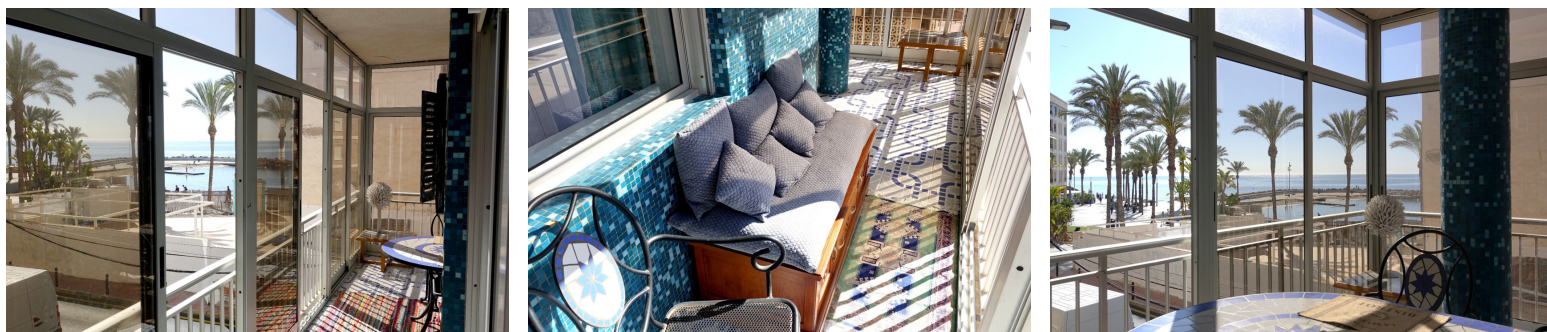

EN PROCESO

Este fabuloso apartamento destaca por su magnífica y privilegiada ubicación. A tan solo 50 metros de la playa y con unas vistas formidables al paseo marítimo y al mar. Esta vivienda está ubicada haciendo esquina en el edificio, por lo que todas las dependencias son muy luminosas. La vivienda consta de dos amplios dormitorios y dos amplios baños. La cocina es semi-independiente y muy cómoda. Este amplio apartamento tiene una amplia terraza de esquina, la cual ha sido acristalada para poder hacer uso de ella también en invierno, ampliando así sus metros cuadrados útiles. Es una oportunidad única, no tardes en reservar

Características

- 50m from the beach
- A/A
- Close to Sea
- furniture : Fully Furnished
- Prime line of the beach
- Private Terrace