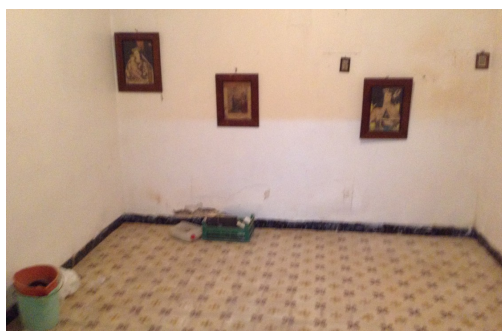

Cerca del mar

Precio reducido

Alicante (Costa Blanca) - Elche pedanias

Venta - Casa Rural

Ref. AFV0003

150.000€ ~~157.000~~

4 HABITACIONES

1 BAÑOS

525M²

9.500M²

EN PROCESO