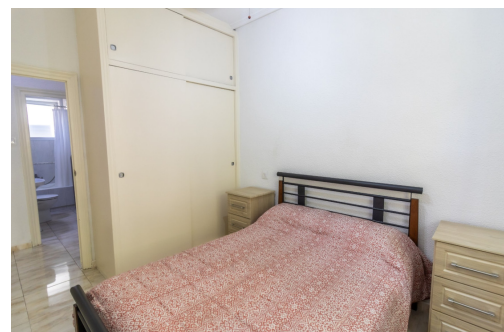

E

Principales caractéristiques

- Chambres: 2
- Construit: 66m²
- Énergie: E
- Orientation: Nord
- Distance à l'aéroport: 10Km.
- Distance au parcours de golf: 8Km.
- Salles de bain: 1
- Armoires encastrées: 2
- Année de construction: 1962
- Distance à la plage: 14Km.
- Distance aux loisirs: 0,1Km.