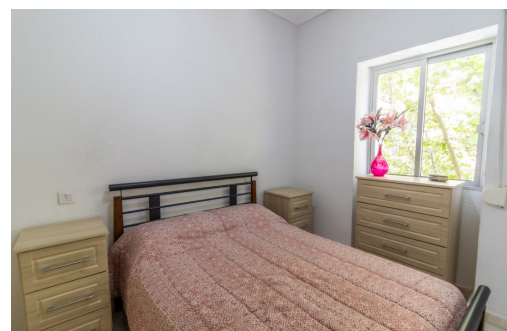

Réservé

Alicante (Costa Blanca) - Elche

For Sale -

Réf. MLV4482

79.500€

2 CHAMBRES

1 SALLES DE BAIN

66M²

E