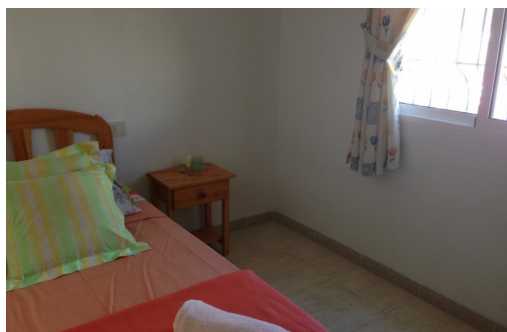

Ref.

Consultar

EN PROCESO

Información clave

- Calificación energética: En proceso

Características

- -30 min. del aeropuerto
- Cocina abierta
- Jardín
- Muebles
- Terraza
- Children´s play areas
- Electrodomésticos
- Menaje de cocina
- Piscina comunitaria