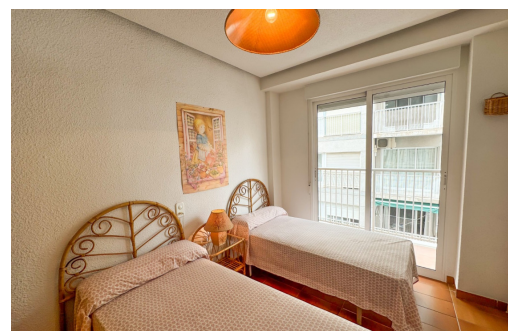

Nouveau

Loué

Vues à la mer

Près de la mer

Alicante (Costa Blanca) - Santa Pola

Réf. MLL4490

800€

3 CHAMBRES

1 SALLES DE BAIN

94M²

E