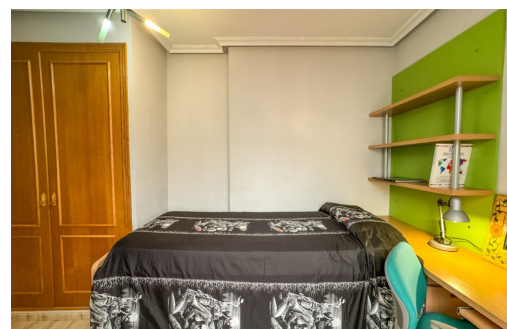

Nuevo

Reservado

Alicante (Costa Blanca) - Elche

Alquiler Larga Estancia - Apartamento

Ref. MLL4498

650€

2 HABITACIONES

1 BAÑOS

63M²

E