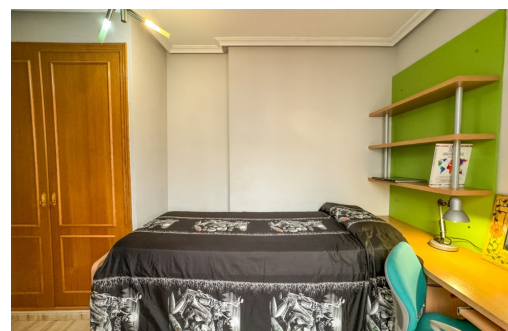

Reservado

Alicante (Costa Blanca) - Elche

Alquiler Larga Estancia - Apartamento

Ref. MLL4498

650€

2 HABITACIONES

1 BAÑOS

63M²

E