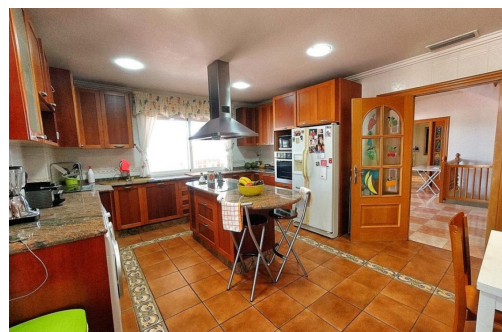

SÍ

X

UNA CASA DE ENSUEÑO AL ALCANCE DE UNOS CUANTOS. ~ ~ Disfrutemos de este fantástico chalet situado en el campo de elche en la zona de Perleta, a escasos 10 minutos de distancia del aeropuerto, a 15 minutos de campos de golf, a escasos 10 minutos de la playa y muy cerca de ciudades como Elche o Alicante donde encontraras todo tipo de comercios y vida urbana disfrutando de la magnifica gastronomía que te ofrece la zona. ~ ~ La vivienda cuenta con una parcela de 12.000 metros cuadrados repartidos entre arboles frutales como olivos, manzanos, etc... piscina propia donde podrás disfrutar y desconectar de todo mientras te relajas, una zona de barbacoa de 90 metros cuadrados donde encontraras vestuarios para que tus invitados los utilicen una vez hayan disfrutado de un partido de tenis en su propia pista, aparcamientos cubiertos, zonas ajardinadas y 500 metros cuadrados de vivienda. ~ ~ La casa principal dispone de suelo radiante en toda la vivienda y ...