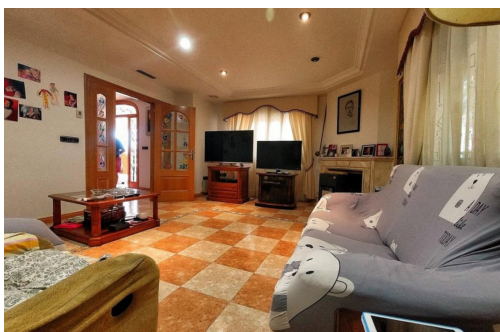

SÍ

X

UNA CASA DE ENSUEÑO AL ALCANCE DE UNOS CUANTOS. ~ ~ Disfrutemos de este fantástico chalet situado en el campo de elche en la zona de Perleta, a escasos 10 minutos de distancia del aeropuerto, a 15 minutos de campos de golf, a escasos 10 minutos de la playa y muy cerca de ciudades como Elche o Alicante donde encontraras todo tipo de comercios y vida urbana disfrutando de la magnifica gastronomía que te ofrece la zona. ~ ~ La vivienda cuenta con una parcela de 12.000 metros cuadrados repartidos entre arboles frutales como olivos, manzanos, etc... piscina propia donde podrás disfrutar y desconectar de todo mientras te relajas, una zona de barbacoa de 90 metros cuadrados donde encontraras vestuarios para que tus invitados los utilicen una vez hayan disfrutado de un partido de tenis en su propia pista, aparcamientos cubiertos, zonas ajardinadas y 500 metros cuadrados de vivienda. ~ ~ La casa principal dispone de suelo radiante en toda la vivienda y ...