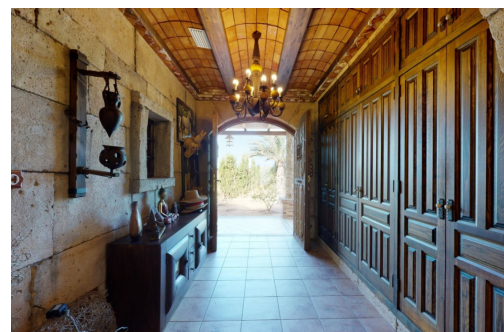

SÍ

X

Magnifico chalet de lujo con acabados de primera de calidad, ademas de estar en una ubicación unica rodeado de vecinos pero con mucha tranquilidad...~ ~ Vivienda de 400m2 en dos plantas, en la planta principal tenemos un gran porche con vigas de madera que te sorprenderas, a la entrada nos encontramos con una gran cocina con isla con unos magnificos acabados, un arco precioso donde se une con el salon, un amplio salon con una gran chimenea, en la misma planta hay dos habitaciones, una bodega y tenemos acceso a otra gran cocina con barbacoa y la zona de lavanderia, con otro acceso a la vivienda. ~ ~ En la planta primera nos encontramos una escalera con una vidriera y una lampara que enamora, donde se encuentran 3 habitaciones dobles y una suite con vestidor, baño con ducha hidromasaje y una magnifica terraza preparada para ubicar en ella un jacuzzi. ~ ~ Un jardin donde nos encontramos una piscina con cascada y jacuzzi y una gran barbacoa con c...