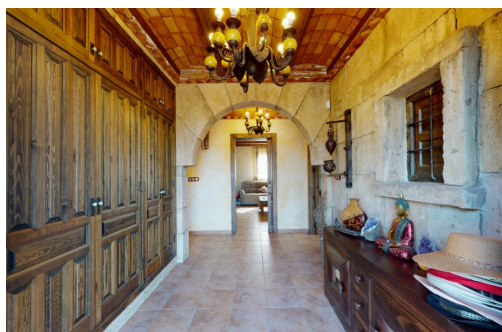

SÍ

X

Magnifico chalet de lujo con acabados de primera de calidad, ademas de estar en una ubicación unica rodeado de vecinos pero con mucha tranquilidad...~ ~ Vivienda de 400m2 en dos plantas, en la planta principal tenemos un gran porche con vigas de madera que te sorprenderas, a la entrada nos encontramos con una gran cocina con isla con unos magnificos acabados, un arco precioso donde se une con el salon, un amplio salon con una gran chimenea, en la misma planta hay dos habitaciones, una bodega y tenemos acceso a otra gran cocina con barbacoa y la zona de lavanderia, con otro acceso a la vivienda. ~ ~ En la planta primera nos encontramos una escalera con una vidriera y una lampara que enamora, donde se encuentran 3 habitaciones dobles y una suite con vestidor, baño con ducha hidromasaje y una magnifica terraza preparada para ubicar en ella un jacuzzi. ~ ~ Un jardin donde nos encontramos una piscina con cascada y jacuzzi y una gran barbacoa con c...