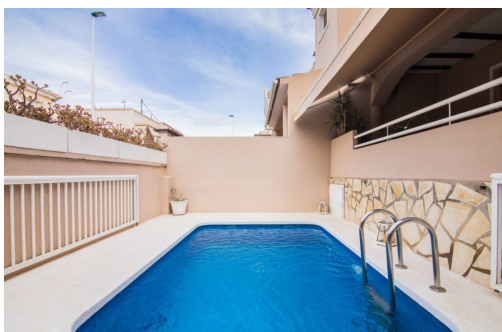

SÍ

E

Magnífico bungalow pareado en Valverde, con piscina privada en el jardín. Tiene una amplia terraza, para pasar grandes veladas disfrutando de la tranquilidad del entorno. La vivienda tiene una inmensa luz natural. Dispone de 3 dormitorios, 1 baño, 1 aseo, salón, cocina independiente y un gran semisótano convertido en un segundo salón. ~ ~ La vivienda se distribuye en dos plantas con semisótano. En la planta baja está el amplio salón comedor, que es donde se encuentra la entrada principal de la vivienda y una amplia terraza con vistas a la piscina. La cocina independiente tiene entrada directa desde el salón y una segunda puerta, para salir al exterior directamente, donde se encuentra la barbacoa de obra. En esta planta también encontramos un aseo de cortesía. ~ ~ En la planta superior hay tres dormitorios completos. El dormitorio principal con vestidor y una bonita terraza. Esta planta también cuenta con un baño y plato de ducha. ~ ...