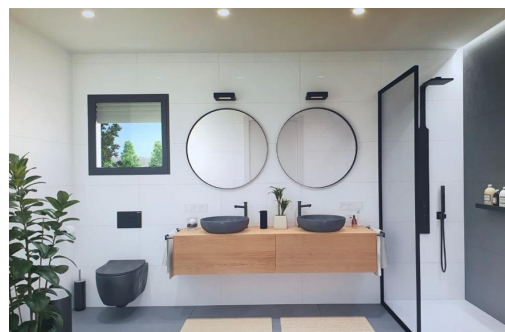

SÍ

EN PROCESO

Espectacular chalet de diseño moderno, muy luminoso, situado en una parcela de 23.000 m² y con unas vistas fantásticas al valle, que dispone de tres dormitorios y dos baños, uno de ellos en suite. ~~El chalet cuenta con una espléndida terraza donde poder disfrutar de sus magníficas vistas y disfrutar del clima Mediterráneo además podrás disfrutar con los tuyos de una piscina privada de lámina de agua de 8x4 m². ~~ El chalet tiene un diseño moderno e innovador y una de las principales características son los grandes ventanales que aportan luminosidad en todas las estancias. ~ ~ Si lo que quieres es disfrutar de la vida en una casa llena de vida ~~ ¡¡No lo dudes más!! ~~Ven vive y disfruta con los tuyos de este espectacular chalet