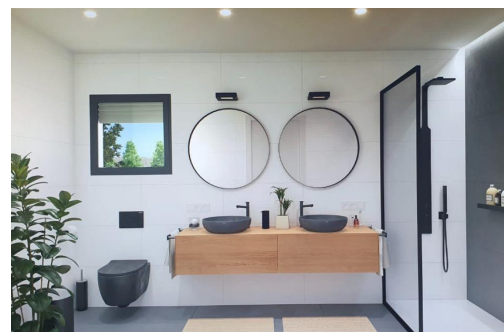

SÍ

EN PROCESO

Espectacular chalet de diseño moderno, muy luminoso, situado en una parcela de 23.000 m2 y con unas vistas fantásticas al valle, que dispone de tres dormitorios y dos baños, uno de ellos en suite. ~~El chalet cuenta con una espléndida terraza donde poder disfrutar de sus magníficas vistas y disfrutar del clima Mediterráneo además podrás disfrutar con los tuyos de una piscina privada de lámina de agua de 8x4 m2. ~~ El chalet tiene un diseño moderno e innovador y una de las principales características son los grandes ventanales que aportan luminosidad en todas las estancias. ~ ~ Si lo que quieres es disfrutar de la vida en una casa llena de vida ~~ ¡¡No lo dudes más!! ~~Ven vive y disfruta con los tuyos de este espectacular chalet