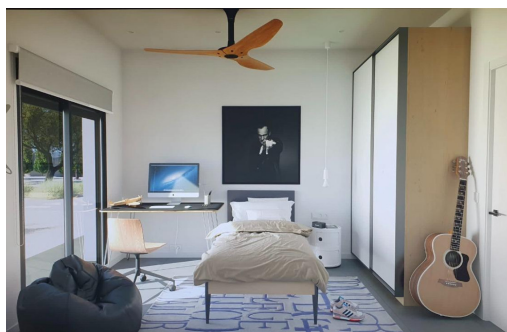

SÍ

EN PROCESO

Espectacular chalet de diseño moderno, muy luminoso, situado en una parcela de 23.000 m² y con unas vistas fantásticas al valle, que dispone de tres dormitorios y dos baños, uno de ellos en suite. ~~El chalet cuenta con una espléndida terraza donde poder disfrutar de sus magníficas vistas y disfrutar del clima Mediterráneo además podrás disfrutar con los tuyos de una piscina privada de lámina de agua de 8x4 m². ~~ El chalet tiene un diseño moderno e innovador y una de las principales características son los grandes ventanales que aportan luminosidad en todas las estancias. ~ ~ Si lo que quieres es disfrutar de la vida en una casa llena de vida ~~ ¡¡No lo dudes más!! ~~Ven vive y disfruta con los tuyos de este espectacular chalet