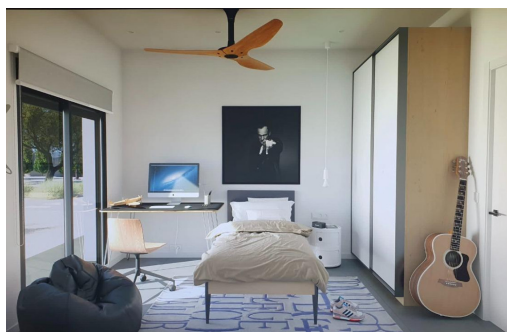

SÍ

EN PROCESO

Espectacular chalet de diseño moderno, muy luminoso, situado en una parcela de 23.000 m2 y con unas vistas fantásticas al valle, que dispone de tres dormitorios y dos baños, uno de ellos en suite. ~~El chalet cuenta con una espléndida terraza donde poder disfrutar de sus magníficas vistas y disfrutar del clima Mediterráneo además podrás disfrutar con los tuyos de una piscina privada de lámina de agua de 8x4 m2. ~~ El chalet tiene un diseño moderno e innovador y una de las principales características son los grandes ventanales que aportan luminosidad en todas las estancias. ~ ~ Si lo que quieres es disfrutar de la vida en una casa llena de vida ~~ ¡¡No lo dudes más!! ~~Ven vive y disfruta con los tuyos de este espectacular chalet