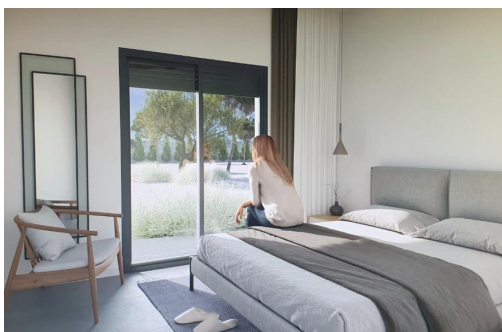

SÍ

EN PROCESO

Espectacular chalet de diseño moderno, muy luminoso, situado en una parcela de 23.000 m² y con unas vistas fantásticas al valle, que dispone de tres dormitorios y dos baños, uno de ellos en suite. ~~El chalet cuenta con una espléndida terraza donde poder disfrutar de sus magníficas vistas y disfrutar del clima Mediterráneo además podrás disfrutar con los tuyos de una piscina privada de lámina de agua de 8x4 m². ~~ El chalet tiene un diseño moderno e innovador y una de las principales características son los grandes ventanales que aportan luminosidad en todas las estancias. ~ ~ Si lo que quieres es disfrutar de la vida en una casa llena de vida ~~ ¡¡No lo dudes más!! ~~Ven vive y disfruta con los tuyos de este espectacular chalet

Información clave

- Habitaciones: 3
- Construidos: 230m²
- Calificación energética: En proceso
- Baños: 2
- Parcela: 23.000m²

Características

- Light
- Pool Own