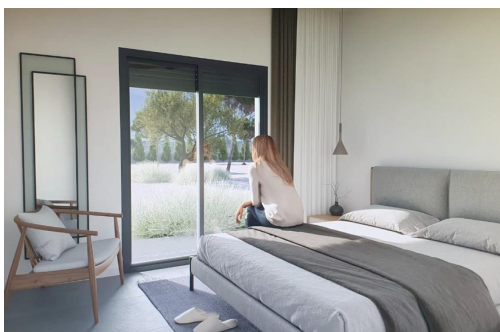

SÍ

EN PROCESO

Espectacular chalet de diseño moderno, muy luminoso, situado en una parcela de 23.000 m2 y con unas vistas fantásticas al valle, que dispone de tres dormitorios y dos baños, uno de ellos en suite. ~~El chalet cuenta con una espléndida terraza donde poder disfrutar de sus magníficas vistas y disfrutar del clima Mediterráneo además podrás disfrutar con los tuyos de una piscina privada de lámina de agua de 8x4 m2. ~~ El chalet tiene un diseño moderno e innovador y una de las principales características son los grandes ventanales que aportan luminosidad en todas las estancias. ~ ~ Si lo que quieres es disfrutar de la vida en una casa llena de vida ~~ ¡¡No lo dudes más!! ~~Ven vive y disfruta con los tuyos de este espectacular chalet

Información clave

- Habitaciones: 3
- Construidos: 230m²
- Calificación energética: En proceso
- Baños: 2
- Parcela: 23.000m²

Características

- Light
- Pool Own