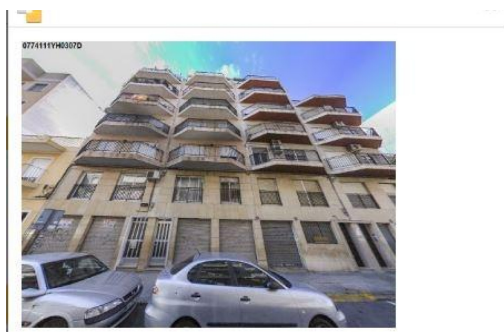

## ALICANTE - Elche

Venta - Garaje

Ref. MLS-47278

13.500€

0 HABITACIONES

0 BAÑOS

19M<sup>2</sup>

0M<sup>2</sup>

EN PROCESO

Excelente Plaza de garaje En Venta En Zona Sector V -Mercadona, Con Acceso Directo En Rampa Muy Ceca De Mercadona Ideal Para Vehículos Medianos.~Te Recomendamos Que Vengas A Verla.