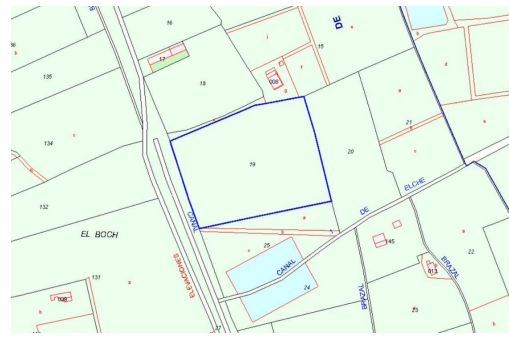

DATOS DESCRIPTIVOS DEL INMUEBLE			
Referencia catastral	03059A0190001900000H		
Localización	Polígono 19 Parcela 19 BOCH, CREVILLENT (ALICANTE)		
Clase	Rústico		
Uso principal	Agrario		
PARCELA CATASTRAL			
Localización	Polígono 19 Parcela 19 BOCH, CREVILLENT (ALICANTE)		
Superficie gráfica	12.272 m ²		
CULTIVO			
Subparcela	Cultivo/Aprovechamiento	Intensidad Productiva	Superficie m ²
0	CR Labor o labradío regadio	01	12.272

EN PROCESO

PARCELA CUADRADA CON FACHADA A CARRETERA ASFALTADA Y BUEN ACCESO, IDEAL PARA CONSTRUIR TU VIVIENDA EN EL CAMPO. EN UNA ZONA MARAVILLOSA.

Información clave

■ Parcela: 12.272m²

■ Calificación energética: En proceso