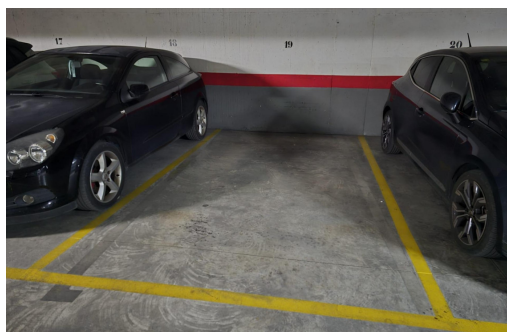

EN PROCESO

Vendo 12 Plazas De Garaje Elche, Amplias Con Espacio Para Aparcar Coche Y Moto, Con Puerta Automática.~Bajada De Rampa.~Plazas De Garaje Amplias, Poca Maniobras Y De Fácil Acceso .~Entrada De Acceso Peatones Independiente.~