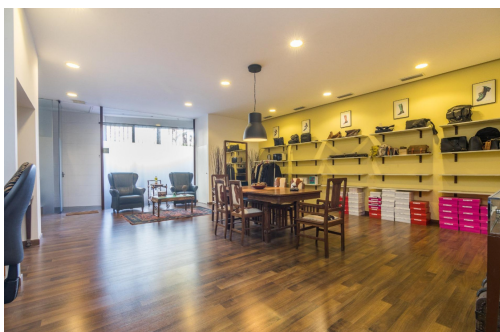

EN PROCESO

Descubre este espectacular local reformado, ideal para emprendedores que buscan establecerse en el corazón de Elche. Con una ubicación inmejorable, este espacio combina modernidad y funcionalidad, ofreciendo un ambiente acogedor y atractivo.~~Imagina un local luminoso, con grandes ventanales que permiten la entrada de luz natural, creando un ambiente vibrante. Las paredes han sido cuidadosamente decoradas adaptadas para algunas actividades pero que puedes personalizar a tu estilo o necesidad. Cada rincón invita a ser explorado, con acabados de calidad que resaltan la atención al detalle.~Siente la amplitud de sus 100 m² aprox. , donde cada metro cuadrado ha sido optimizado para tu comodidad. Puedes caminar por el suelo de parquet, y experimentar la flexibilidad del espacio, perfecto para adaptar tu negocio según tus necesidades.~~Ubicado en una zona con tráfico peatonal, este local te ofrece la oportunidad de atraer a una clientela diver...