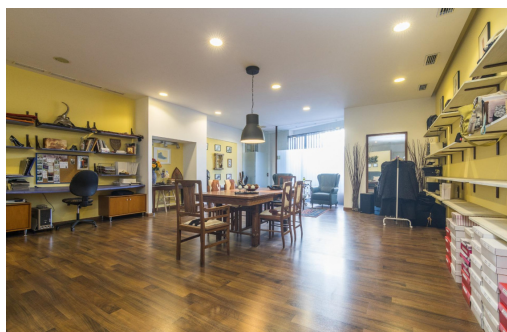

EN PROCESO

Descubre este espectacular local reformado, ideal para emprendedores que buscan establecerse en el corazón de Elche. Con una ubicación inmejorable, este espacio combina modernidad y funcionalidad, ofreciendo un ambiente acogedor y atractivo.~~Imagina un local luminoso, con grandes ventanales que permiten la entrada de luz natural, creando un ambiente vibrante. Las paredes han sido cuidadosamente decoradas adaptadas para algunas actividades pero que puedes personalizar a tu estilo o necesidad. Cada rincón invita a ser explorado, con acabados de calidad que resaltan la atención al detalle.~Siente la amplitud de sus 100 m² aprox. , donde cada metro cuadrado ha sido optimizado para tu comodidad. Puedes caminar por el suelo de parquet, y experimentar la flexibilidad del espacio, perfecto para adaptar tu negocio según tus necesidades.~~Ubicado en una zona con tráfico peatonal, este local te ofrece la oportunidad de atraer a una clientela diver...