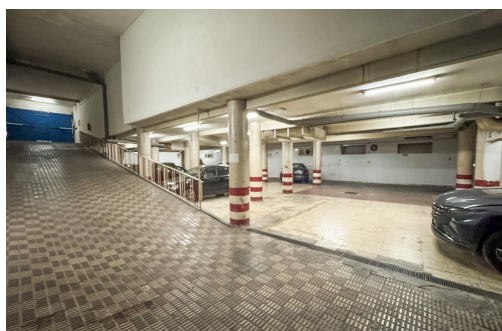

Reservado

Alicante (Costa Blanca) - Elche

Venta - Garaje

Ref. MLV4509

17.000€

1 HABITACIONES

1 BAÑOS

10M²

PRIVADO

EN PROCESO