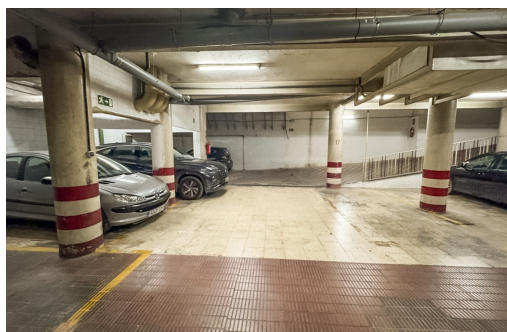

PRIVADO

EN PROCESO

Plaza de garaje en sótano a la venta en zona Reina Victoria - Corazón de Jesús de Elche. Amplia rampa de entrada-salida.

Información clave

- Habitaciones: 1
- Construidos: 10m²
- Calificación energética: En proceso
- Garaje: Privado
- Baños: 1
- Plazas de garaje: 1
- Año de construcción: 1973