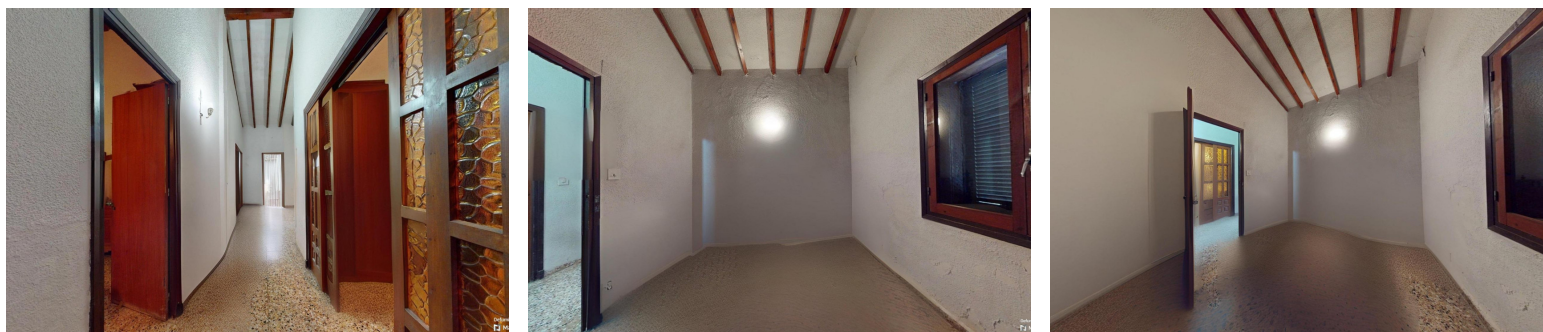

SÍ

EN PROCESO

Has encontrado la casa de campo de tus sueños pero necesita una reforma integral, muchas veces merece la pena rescatar una construcción original, la esencia de otro tiempo que lucirá en todo su esplendor. ~ ~ Disponemos de una vivienda de 131m² de superficie construida en una parcela de 9525m² situada en carretera a Torrellano- Alicante, muy cerca del centro de discapacitados Ivadis. ~ ~ En su reforma integral lograrás dar un aspecto diferente aportando comodidad y confort sin dejar de lado el encanto que mantienen este tipo de viviendas. ~ ~ CONSTRUYE TU SUEÑO MUY CERQUITA DE ELCHE!!! ~ ~ ~ ~ Por mandato expreso del propietario, comercializamos este inmueble en exclusiva, lo que le garantiza el acceso a toda la información, a un servicio de calidad, un trato fácil, sencillo y sin interferencias de terceros. Por este motivo, se ruega no molestar al propietario, a los ocupantes de la propiedad o a los vecinos. Muchas gracias por su comprensión. Si us...

Información clave

■ Habitaciones: 5

■ Construidos: 183m²

■ Baños: 2

■ Calificación energética: En proceso

Características

■ Community Pool

■ Garden