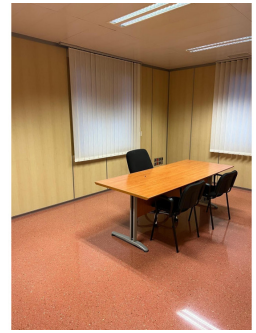

EN PROCESO

Se alquila local de 265 metros en una ubicación inmejorable, rodeado de comercios y junto al centro de salud, colegios y edificio de correos. Características del local: Montado con despachos, ideal para oficinas o consultas. Zona de recepción para una atención profesional. Baños totalmente equipados. Aire acondicionado para mayor confort. Espacios luminosos que aportan un ambiente agradable. Ubicación estratégica en el corazón de Altabix. ¡No dejes pasar esta oportunidad! Contáctanos para más información o visita: suministros y comunidad no incluidos*