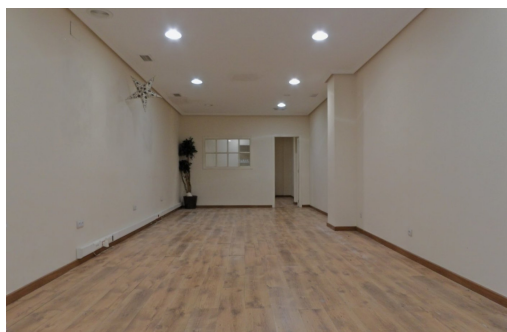

EN PROCESO

LOCAL COMERCIAL DE 75 Mts2, con 2 zonas "zona de atención público y un despacho interior con aseo"
Totalmente reformado con paredes lisas, persiana calle motorizada, cancela acceso a oficina de aluminio con cristaleras, aire acondicionado central por conductos, instalación eléctrica nueva, y datos, puertas lacadas en blanco. Esta ubicado, junto a Supermercado Consum, Plaza de Altabix y Plaza Conde Casas Roja toda esta zona goza de gran aglomeración de negocios de hostelería, peluquerías, hornos de pan, entidades bancarias, parada de bus lo que lo hace estar en una zona comercial excelente. Ya sabes mejor que lo veas, a que yo te lo cuente, si en tu cabeza te golpea un gran proyecto de futuro este puede ser tu local. Importante: el local no tiene salida de humos y está acondicionado como local comercial.