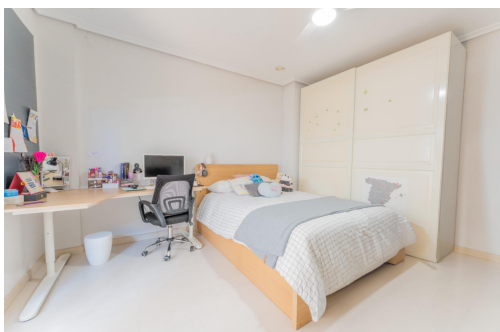

EN PROCESO

~La propiedad está lista para entrar a vivir, lo que significa que no tendrás que preocuparte por reformas ni reparaciones. Cada rincón ha sido diseñado para maximizar el espacio y la luz natural, creando un ambiente cálido y agradable.~~Además, cuenta con un garaje, lo que te proporciona la comodidad de tener un lugar seguro para tu vehículo. La terraza es otro de los grandes atractivos de este bungalow; es el espacio perfecto para disfrutar de comidas al aire libre, relajarte con un buen libro o simplemente disfrutar del aire fresco en compañía de tu familia.~Planta sótano habilitada como segundo salón.~Solárium en planta segunda ideal para celebraciones.~~Ubicado a tan solo 10 minutos de Elche, tendrás acceso a todas las comodidades y servicios que la ciudad ofrece, mientras disfrutas de la tranquilidad de un entorno más residencial. Sin duda, este bungalow es una opción ideal para quienes buscan un hogar donde vivir plenamente ...