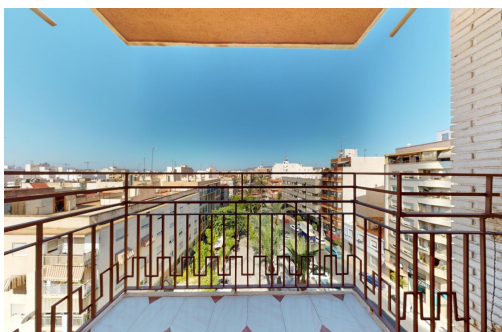

X

???? Descripción de la propiedad:~~Cuando buscamos un piso espacioso para poder hacer una reforma a nuestro gusto, no es fácil de encontrar. Seguro que esta vivienda puede ser una opción para ti. Además de tener una superficie de más de 140 m2, destacaría que tiene mucha luz natural y mucha intimidad, ya que es exterior y la altura a la que queda la vivienda supera a los edificios del entorno.~~???? Características del piso:~~Superficie: Amplia y luminosa, ideal para personalizar según tus necesidades.~Habitaciones: 4 dormitorios espaciosos, listos para ser transformados en el refugio perfecto.~Salón: Un salón grande y acogedor con acceso a balcón y posibilidades infinitas de diseño.~Cocina: Cocina con galería y despensa, muchos metros esperando tu toque personal.~Baños: 2 baños, ambos con plato de ducha, listos para ser renovados a tu estilo.~Balcones: Varios balcones, incluyendo uno con vistas a un hermoso parque de palmeras, per...