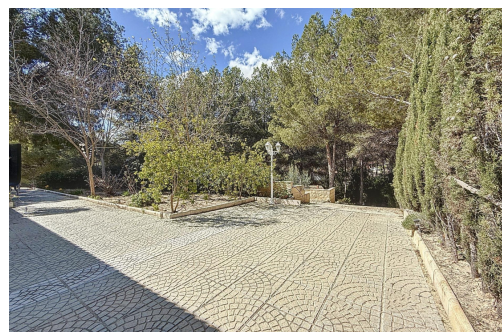

EN PROCESO

Imagínate despertar cada mañana con el canto de los pájaros y vistas de montañas desde la comodidad de tu hogar. Este sueño puede hacerse realidad con este magnífico chalet en Tibi, Urbanización Terol. Con acceso fácil desde la autovía y a solo 15 minutos de Alicante, combina la tranquilidad del campo con la cercanía urbana. ~ ~ \*\*Oasis de Tranquilidad y Comodidad:\*\* ~ Al entrar en esta parcela de 1.375 m<sup>2</sup>, un amplio jardín te invita a disfrutar de los días soleados. La Zona de porche es perfecta para reuniones familiares, con espacio de aparcamiento para varios vehículos. El jardín incluye una zona de huerto y una zona arbolada. ~ ~ \*\*Hogar que Invita a Disfrutar:\*\* ~ Este chalet de planta baja está diseñado para aprovechar al máximo la vida al aire libre. Un porche de 14,52 m<sup>2</sup> te da la bienvenida, ofreciendo un lugar perfecto para disfrutar del paisaje. El amplio comedor, es el corazón del hogar. Su amplia cocina , amueblada y equipad...

■ Appliances

■ Garden

■ Light

■ porch

■ Solarium

■ T. V.

■ Water