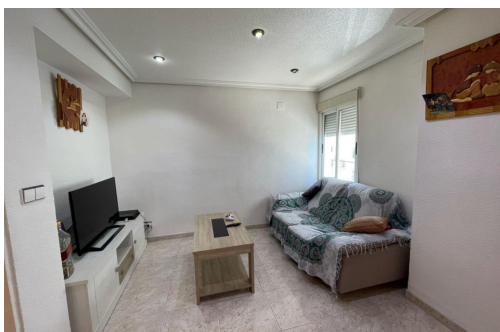

EN PROCESO

Descripción:~Se vende vivienda entresuelo en San Antón, en excelente estado de conservación.~Originalmente de 3 habitaciones, actualmente dispone de 2 dormitorios amplios, 1 baño completo, cocina independiente y salón-comedor con salida a balcón.~~☐ Características destacadas:~~Aire acondicionado~~Ventanas de aluminio con cristal climalit~~Balcón~~Muy luminoso y con buena ventilación~~Zona tranquila y familiar~~Perfectamente cuidada, ¡para entrar a vivir!~~???? Ubicada en el barrio de San Antón, con todos los servicios a un paso: colegios, parques, supermercados, transporte público, zonas verdes y fácil acceso al centro de Elche.~~Ideal para parejas, familias pequeñas o como inversión.~~Inpuestos no incluidos

## Características

■ Air-Conditioning

■ Balcon

■ Light

■ Water

■ Armored Door

■ Furniture

■ telephone