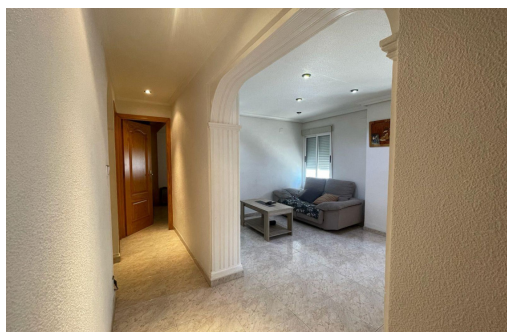

EN PROCESO

Descripción:~Se vende vivienda entresuelo en San Antón, en excelente estado de conservación.~Originalmente de 3 habitaciones, actualmente dispone de 2 dormitorios amplios, 1 baño completo, cocina independiente y salón-comedor con salida a balcón.~~☐ Características destacadas:~~Aire acondicionado~~Ventanas de aluminio con cristal climalit~~Balcón~~Muy luminoso y con buena ventilación~~Zona tranquila y familiar~~Perfectamente cuidada, ¡para entrar a vivir!~~???? Ubicada en el barrio de San Antón, con todos los servicios a un paso: colegios, parques, supermercados, transporte público, zonas verdes y fácil acceso al centro de Elche.~~Ideal para parejas, familias pequeñas o como inversión.~~Inpuestos no incluidos