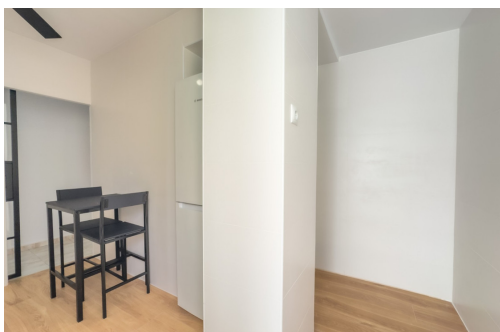

66M²

E

Bienvenido a este coqueto piso de dos dormitorios, un baño, todo amueblado a estrenar, segunda planta sin ascensor, las habitaciones y el salón son exteriores a fachada, pequeño balcón en habitación principal. Muy luminoso, cocina a gran patio de manzanas, toda equipada, electrodomésticos a estrenar. Carpintería de aluminio, aire acondicionado en salón, orientación norte y sur. Ubicado en un barrio tranquilo a pie de la Plaza Obispo Siuri y de la Avenida de la Libertad, rodeado de todo tipo de comercios y servicios. Estación de tren a escasos metros, cerca de centros comerciales. Requerimos contratos de trabajo indefinidos, no más de dos personas, no se admiten animales. ¿Lo visitamos? Contáctanos al whatsapp del +34 650029772.