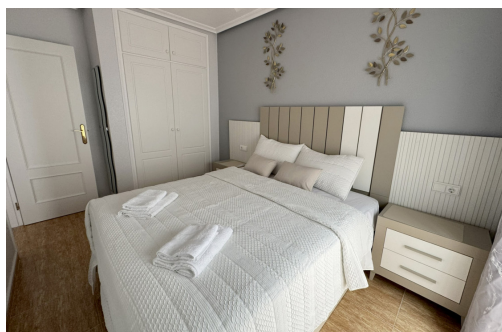

Ubicado en Los Palacios, Rojales, este encantador apartamento en planta baja se ofrece en alquiler de larga temporada en un entorno tranquilo, residencial y especialmente práctico para el día a día. Totalmente amueblado y en muy buen estado, representa una excelente opción para quienes buscan una vivienda cómoda, funcional y bien conectada con todos los servicios de la zona. La vivienda cuenta con aproximadamente 60 m² construidos y ofrece una distribución cómoda y equilibrada. Dispone de dos dormitorios, un baño completo, un aseo adicional y una luminosa zona de estar con salón y cocina abierta. El apartamento ha sido reformado y presenta un ambiente cuidado, acogedor y listo para entrar a vivir, ideal para instalarse durante todo el año en la Costa Blanca. El salón disfruta de buena luz natural y se abre a una agradable terraza privada de aproximadamente 10 m², que actúa como una excelente prolongación exterior de la vivienda. ...