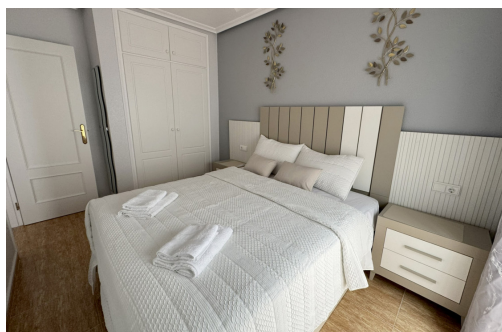

Nouveau

Réf. FL4625

900€

2 CHAMBRES

1 SALLES DE BAIN

60M²

EN COURS

Situé à Los Palacios, Rojasles, ce charmant appartement en rez-de-chaussée est proposé en location longue durée dans un environnement calme, résidentiel et particulièrement pratique au quotidien. Entièrement meublé et en très bon état, il constitue une excellente option pour celles et ceux qui recherchent un logement confortable, facile à vivre et bien connecté aux commodités de la zone. L'appartement développe environ 60 m² construits et offre une distribution fonctionnelle et agréable. Il se compose de deux chambres, d'une salle de bain, d'un WC supplémentaire, ainsi que d'un espace de vie lumineux avec salon et cuisine ouverte. L'ensemble a été rénové et présente une atmosphère soignée, accueillante et immédiatement habitable, idéale pour une installation à l'année. Le séjour bénéficie d'une belle luminosité et s'ouvre sur une agréable terrasse privative d'environ 10 m², véritable prolonge...

Principales caractéristiques

- Chambres: 2
- Construit: 60m²
- Armoires encastrées: 2
- Orientation: Ouest
- Distance à l'aéroport: 40Mins.
- Distance au parcours de golf: 5Mins.
- Salles de bain: 1
- Toilettes: 1
- Énergie: En cours
- Distance à la plage: 10Km.
- Distance aux loisirs: 3Mins.