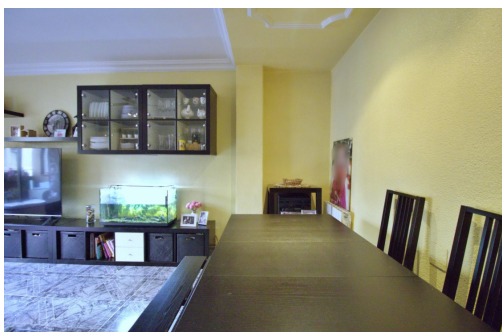

EN PROCESO

Imagina vivir en el corazón de Elche, una ciudad que lo tiene todo. Este luminoso piso, ubicado en el céntrico barrio de Corazón de Jesús, te ofrece la oportunidad de vivir a un paso del Ayuntamiento y del emblemático Parque Municipal, donde la naturaleza y la vida urbana se entrelazan. Al cruzar el umbral de esta impecable vivienda, te recibirá una sensación de amplitud y calidez. La vivienda tiene una buena altura que junto su ubicación en calle amplia, dotan a su espacioso salón y resto de estancias un acogedor baño de luz natural. La cocina, amplia y totalmente funcional, se abre al lavadero, donde encontraremos un aseo, con ventilación natural, el salón, muy amplio, nos da salida a un balcón donde disfrutar de relajados ratos fuera de las paredes de la casa. Contamos con cuatro amplias habitaciones y posibilidad para hacer un quinto dormitorio, siendo atractiva para inversores, también cuenta con baño completo con gran zona ...