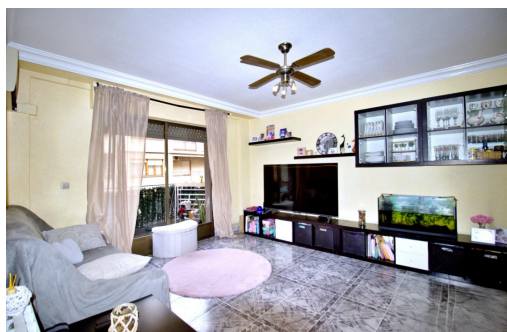

EN PROCESO

Imagina vivir en el corazón de Elche, una ciudad que lo tiene todo. Este luminoso piso, ubicado en el céntrico barrio de Corazón de Jesús, te ofrece la oportunidad de vivir a un paso del Ayuntamiento y del emblemático Parque Municipal, donde la naturaleza y la vida urbana se entrelazan. Al cruzar el umbral de esta impecable vivienda, te recibirá una sensación de amplitud y calidez. La vivienda tiene una buena altura que junto su ubicación en calle amplia, dotan a su espacioso salón y resto de estancias un acogedor baño de luz natural. La cocina, amplia y totalmente funcional, se abre al lavadero, donde encontraremos un aseo, con ventilación natural, el salón, muy amplio, nos da salida a un balcón donde disfrutar de relajados ratos fuera de las paredes de la casa. Contamos con cuatro amplias habitaciones y posibilidad para hacer un quinto dormitorio, siendo atractiva para inversores, también cuenta con baño completo con gran zona ...