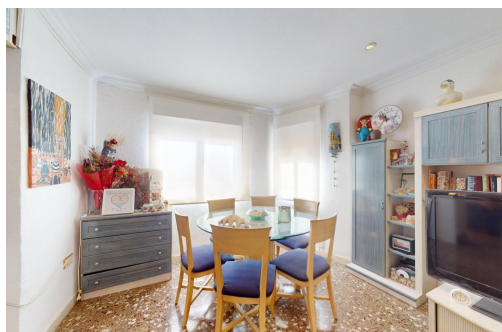

EN PROCESO

¡Descubre tu nuevo hogar en Elche! Este espectacular piso de 93 m² está ubicado en la vibrante zona del Corazón de Jesús, ideal para aquellos que buscan disfrutar de lo mejor de la ciudad. Con una reforma reciente en el baño, este piso brilla con luz propia gracias a su orientación hacia el Este ✨. Cuenta con tres acogedoras habitaciones dobles, perfectas para descansar después de un largo día o incluso crear tu propio estudio. Además, podrás relajarte al aire libre en el balcón mientras disfrutas del clima mediterráneo. La ubicación es perfecta: tendrás autobuses cercanos y colegios a poca distancia, lo que hace que sea una opción inmejorable tanto si estudias como si trabajas! No te pierdas esta oportunidad única; ven a conocerlo y empieza tu nueva aventura aquí mismo. En cumplimiento de las obligaciones de información previstas en la Ley 10/2025, de 28 de diciembre, de ...