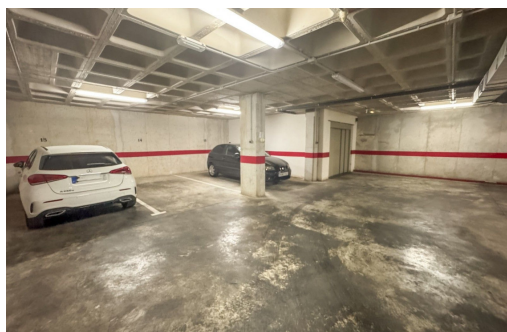

EN PROCESO

Plaza de garaje en sótano 3 de este edificio semi-nuevo, acceso con ascensor a sótano, acceso peatonal. Situado en el concurrido barrio de Altabix, zona Iglesia y Centro de Salud. Deja de dar vueltas y vueltas a la manzana y gastando gasolina y ven a visitar esta plaza de garaje que porque no ser tuya.... Todo Elche es complicado para aparcar y Altabix es un barrio muy concurrido y con muy poca dotación de parking. IBI: 50€ año. Comunidad 85€ trimestre.