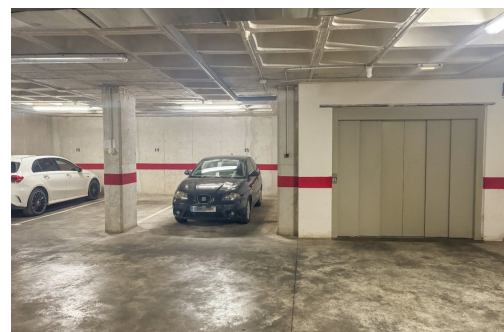

EN PROCESO

Plaza de garaje en sótano 3 de este edificio semi-nuevo, acceso con ascensor a sótano, acceso peatonal. Situado en el concurrido barrio de Altabix, zona Iglesia y Centro de Salud. Deja de dar vueltas y vueltas a la manzana y gastando gasolina y ven a visitar esta plaza de garaje que porque no ser tuya.... Todo Elche es complicado para aparcar y Altabix es un barrio muy concurrido y con muy poca dotación de parking. IBI: 50€ año. Comunidad 85€ trimestre.