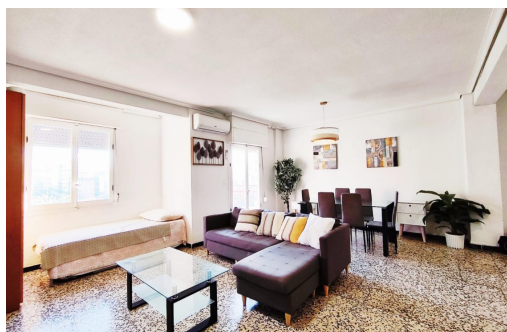

EN PROCESO

BUSCAS CAMBIAR O CREAR TU NUEVO DE HOGAR??? NO ESPERES MAS HAZ CLICK Y VISITAME!! SOY LO QUE ANDABAS BUSCANDO!! Soy un piso a escasos metros del mar que municipal de Elche, en pleno centro, con vistas despejadas a la avenida y con la mejor Orientación que puedes tener!!! Soy un piso que consta de 3 habitaciones, un baño y una amplia cocina y salón- comedor. Tengo la distribución que todo piso desearía tener si tener que reformar, Salón, cocina baño y luego por ultimo la zona de noche, 3 habitaciones (anteriormente disponía de 4hab.). Si lo que buscas es zonas amplias y abiertas yo te doy esa opción!! Posibilidad de reorganizar todas las estancias!! Y como no poder ver esos fabuloso atardeceres del palmeral de elche desde el balcón mientras disfrutas del uen aroma de un cafe. El edificio cuenta con ascensor y entrada adaptada a minusválidos , sin escalón, y además por si tienes hijos y quieres bajarlos al parque, justamnete en la ...