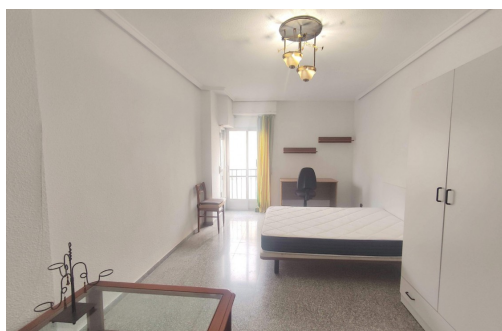

Alquilado

Costa Blanca - Elche

Alquiler de habitación de Larga Estancia - Habitación

Ref. MLL4391-1

190€

3 HABITACIONES

1 BAÑOS

120M²

EN PROCESO