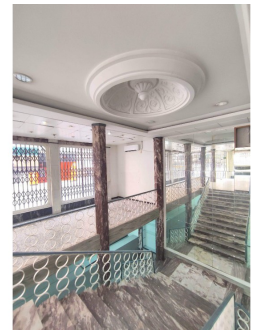

Nuevo

Alicante (Costa Blanca) - Elche

Venta - Local comercial

Ref. MLV4455

660.000€ ~~700.000~~

5 HABITACIONES

1 BAÑOS

654M²

EN PROCESO