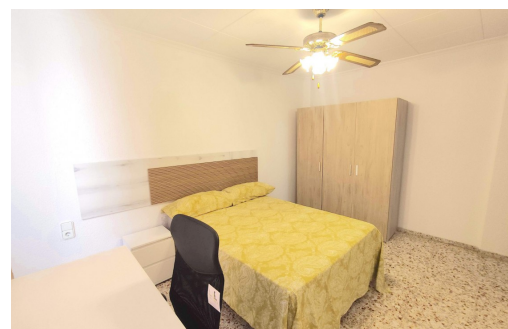

## Alicante (Costa Blanca) - Elche

Alquiler de habitación de Larga Estancia - habitación individual

Ref. MLL4466

230€

4 HABITACIONES

2 BAÑOS

90M<sup>2</sup>

EN PROCESO

Amplio piso para estudiantes de 4 dormitorios a estrenar, 2 baños completos con ducha, todo reformado, ascensor, cocina independiente office toda equipada con electrodomésticos: vitrocerámica, extracto, nevera combi, microondas, calentador eléctrico, lavadora, menaje básico, todas las habitaciones con cerradura y llave. Salón con TV, sofá, split aire acondicionado y balcón con toldo. Orientación norte. A escasos metros de La Universidad Miguel Hernández Hab. 1: cama de 105x190cm a fachada. 230€ Hab. 2: cama de 135x190cm a patio interior. 270€ Hab. 3: cama de matrimonio 135x190cm a patio interior. 270€ Hab. 4: cama de 135x190cm a patio interior. 270€ Todas ellas equipadas con armario grande, cabezal, amplia mesa de escritorio, silla de despacho, cortinas, protector de colchón. Estancias por habitaciones de 1 de Septiembre a 30 de Junio mínimo para estudiantes. Consumos de luz y agua no incluidos. Uso individual ...