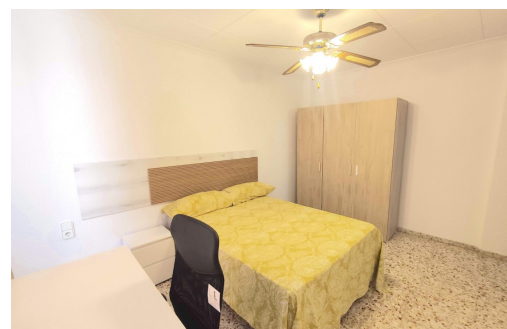

## Alicante (Costa Blanca) - Elche

Alquiler de habitación de Larga Estancia - habitación individual

Ref. MLL4466

220€

4 HABITACIONES

2 BAÑOS

90M<sup>2</sup>

EN PROCESO

Amplio piso para estudiantes de 4 dormitorios a estrenar, 2 baños completos con ducha, todo reformado, ascensor, cocina independiente office toda equipada con electrodomésticos: vitrocerámica, extracto, nevera combi, microondas, calentador eléctrico, lavadora, menaje básico, todas las habitaciones con cerradura y llave. Salón con TV, sofá, split aire acondicionado y balcón con toldo. Orientación norte. A escasos metros de La Universidad Miguel Hernández Hab. 1: cama de 105x190cm a fachada. 225€ Hab. 2: cama de 135x190cm a patio interior. 265€ Hab. 3: cama de matrimonio 135x190cm a patio interior. 265€ Hab. 4: cama de 135x190cm a patio interior. 265€ Todas ellas equipadas con armario grande, cabezal, amplia mesa de escritorio, silla de despacho, cortinas, protector de colchón. Estancias por habitaciones de 1 de Septiembre a 30 de Junio mínimo para estudiantes. Consumos de luz y agua no incluidos. Uso individual ...